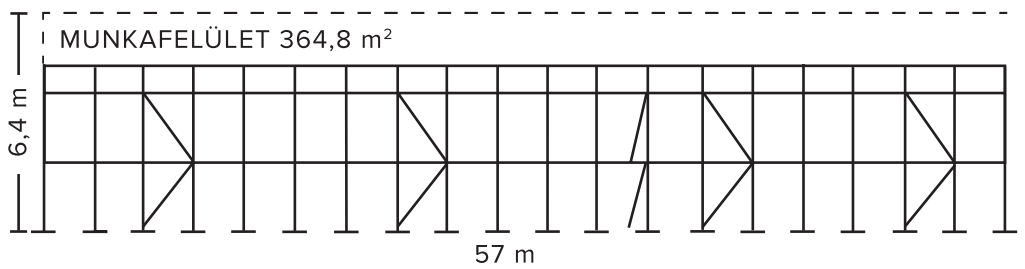

19 mező széles
3 m-es mezőszélesség

- 40 db Állványkeret 2.00m x 0.70m
- 72 db Állványpalló 3.0m
- 76 db Korlát Rúd
- 2 db Ajtós állványpalló létrával
- 8 db Átlós merevítő 3.66m
- 18 db Korlát tartó keret „L”
- 2 db Végoldali keret korlát
- 2 db Homlokkorlát
- 4 db Átlós merevítő adaptere
- 40 db Menet orsós talp
- 16 db Állvány kikötő
- 16 db Billincs
- 16 db Szemes csavar
- 16 db Dűbel