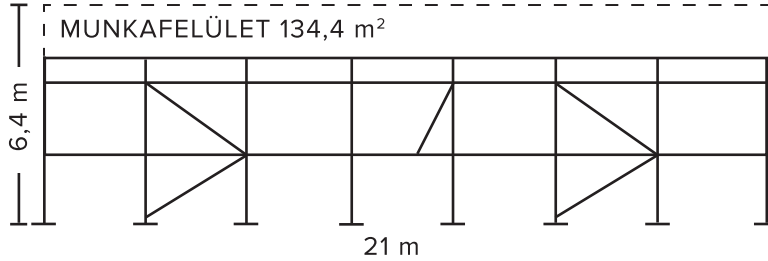

HOMLOKZATI ÁLLVÁNYZAT

100%-BAN HORGANYZOTT ELEMOK

5.830*
HUF/nm²-től

*az ár nettóban értendő, az ÁFA-t nem tartalmazza

7 mező széles
3 m-es mezőszélesség

- 16 db Állványkeret 2.00m x 0.70m
- 24 db Állványpalló 3.0m
- 28 db Korlát Rúd
- 2 db Ajtós állványpalló létrával
- 4 db Átlós merevítő 3.66m
- 6 db Korlát tartó keret „L”
- 2 db Végoldali keret korlát
- 2 db Homlokkorlát
- 2 db Átlós merevítő adaptere
- 16 db Menet orsós talp
- 8 db Állvány kikötő
- 8 db Billincs
- 8 db Szemes csavar
- 8 db Dűbel

12 mező széles
3 m-es mezőszélesség

- 26 db Állványkeret 2.00m x 0.70m
- 44 db Állványpalló 3.0m
- 48 db Korlát Rúd
- 2 db Ajtós állványpalló létrával
- 6 db Átlós merevítő 3.66m
- 11 db Korlát tartó keret „L”
- 2 db Végoldali keret korlát
- 2 db Homlokkorlát
- 3 db Átlós merevítő adaptere
- 26 db Menet orsós talp
- 12 db Állvány kikötő
- 12 db Billincs
- 12 db Szemes csavar
- 12 db Dűbel