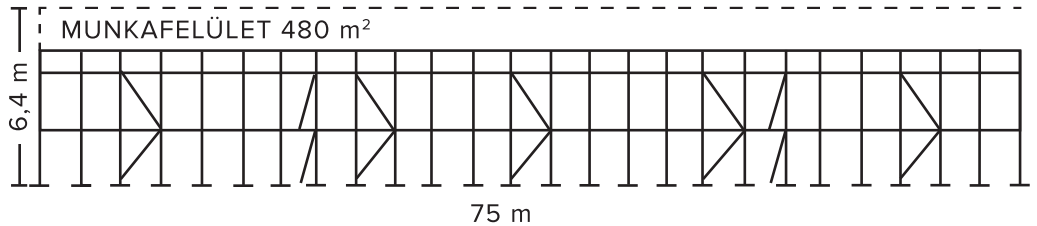

25 mező széles
3 m-es mezőszélesség

- 52 db Állványkeret 2.00m x 0.70m
- 92 db Állványpalló 3.0m
- 100 db Korlát Rúd
- 4 db Ajtós állványpalló létrával
- 10 db Átlós merevítő 3.66m
- 24 db Korlát tartó keret „L”
- 2 db Végoldali keret korlát
- 2 db Homlokkorlát
- 5 db Átlós merevítő adaptere
- 52 db Menet orsós talp
- 20 db Állvány kikötő
- 20 db Billincs
- 20 db Szemes csavar
- 20 db Dűbel