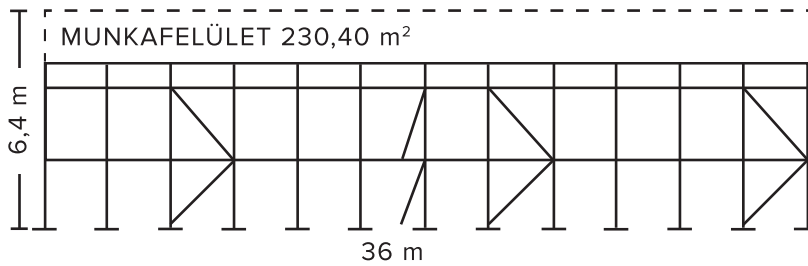

HOMLOKZATI ÁLLVÁNYZAT

100%-BAN HORGANYZOTT ELEMOK

5.830*
HUF/nm²-től

*az ár nettóban értendő, az ÁFA-t nem tartalmazza

7 mező széles
3 m-es mezőszélesség

- 16 db Állványkeret 2.00m x 0.70m
- 24 db Állványpalló 3.0m
- 28 db Korlát Rúd
- 2 db Ajtós állványpalló létrával
- 4 db Átlós merevítő 3.66m
- 6 db Korlát tartó keret „L”
- 2 db Végoldali keret korlát
- 2 db Homlokkorlát
- 2 db Átlós merevítő adaptere
- 16 db Menet orsós talp
- 8 db Állvány kikötő
- 8 db Billincs
- 8 db Szemes csavar
- 8 db Dűbel

12 mező széles
3 m-es mezőszélesség

- 26 db Állványkeret 2.00m x 0.70m
- 44 db Állványpalló 3.0m
- 48 db Korlát Rúd
- 2 db Ajtós állványpalló létrával
- 6 db Átlós merevítő 3.66m
- 11 db Korlát tartó keret „L”
- 2 db Végoldali keret korlát
- 2 db Homlokkorlát
- 3 db Átlós merevítő adaptere
- 26 db Menet orsós talp
- 12 db Állvány kikötő
- 12 db Billincs
- 12 db Szemes csavar
- 12 db Dűbel